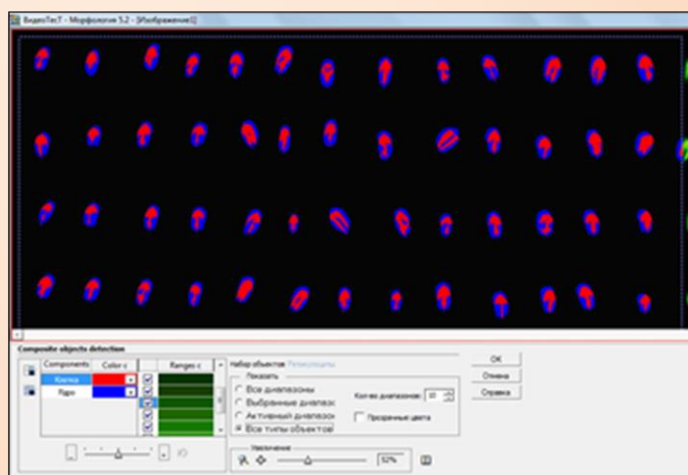

Оценка степени повреждения зерновок клопом «вредная черепашка»

Класс	Количество ...	% количества
Балл 0 Нет повреждения	0	0.0
Балл 1 Незначительные	0	0.0
Балл 2 Слабые	0	0.0
Балл 3 Умеренные	0	0.0
Балл 4 Сильные	24	12.7
Всего	189	100.0

Программное обеспечение позволяет получить для всей выборки зерен расчетные морфометрические параметры, а также определить процент площади зерновки, поврежденных клопом «вредная черепашка». Таким образом, можно объективизировать балловую шкалу. (изображения зерновок получены с использованием инфракрасного микроскопа).