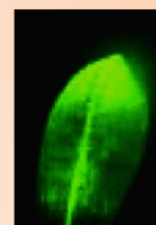

Оценка степени повреждения зерновок клопом «вредная черепашка»

Класс	Количество ...	% количества
Балл 0 Нет повреждения	0	0.0
Балл 1 Незначительные	0	0.0
Балл 2 Слабые	0	0.0
Балл 3 Умеренные	0	0.0
Балл 4 Сильные	24	12.7
Всего	189	100.0

Программное обеспечение позволяет получить для всей выборки зерен расчетные морфометрические параметры, а также определить процент площади зерновки, поврежденных клопом «вредная черепашка». Таким образом, можно объективизировать балловую шкалу. (изображения зерновок получены с использованием инфракрасного микроскопа).